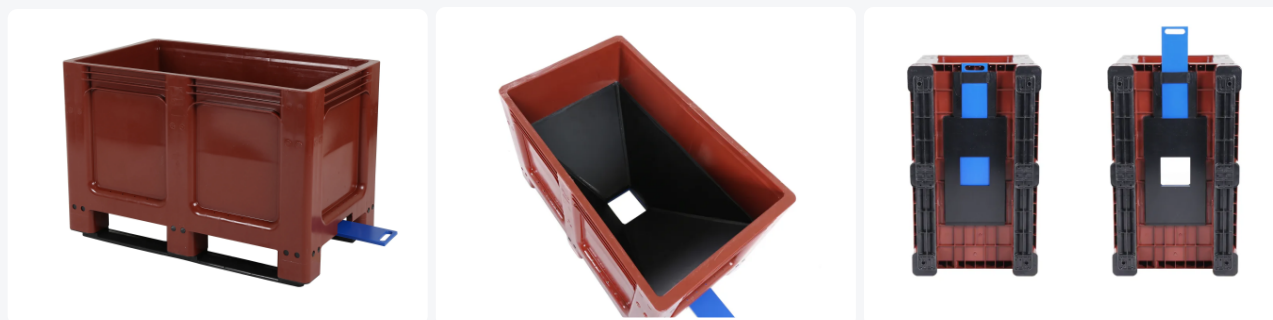

# Caisse-palette en plastique type Geo Box - 1000 x 600 mm - avec fond d'entonnoir - 2 semelles

## Propriétés

Conteneur de palette Geo Box

Dimensions : 1000 x 600 x H 662 mm

Capacité : 180 litres

Petite boîte à palettes en plastique standard

Équipée d'une sortie inférieure de 120x120 mm

Centralement située dans le fond conique de la boîte à palettes

## Description

Conteneur de palettes Geo Box avec fond en entonnoir (1000 x 600 x H 662 mm - 180 litres). Une petite boîte à palettes en plastique de taille standard équipée d'une sortie inférieure située au centre de la boîte à palettes. Dans la partie inférieure de la boîte à palettes, un fond d'entonnoir effilé est soudé avec une ouverture centrale de 120x120 mm (optionnellement 140x140 mm). Cette ouverture est fermée par une vanne coulissante qui peut être actionnée manuellement depuis le côté court. Le Geo Box avec son intérieur lisse en forme d'entonnoir est idéal pour le dosage contrôlé de matériaux en vrac secs tels que les granulés, les graines, les céréales, les aliments pour animaux secs, les granulés et autres petits composants. Grâce au fond incliné à un angle de 40°, le produit s'écoule facilement vers l'extérieur lorsque la vanne coulissante est ouverte, éliminant ainsi la nécessité de basculer et de verser. Le conteneur est également adapté à une utilisation avec des denrées alimentaires. Cette boîte à palettes ne peut pas être utilisée pour les liquides et les produits humides à moins qu'une doublure en plastique ne soit utilisée. Capacité de charge maximale par boîte : 225 kg.