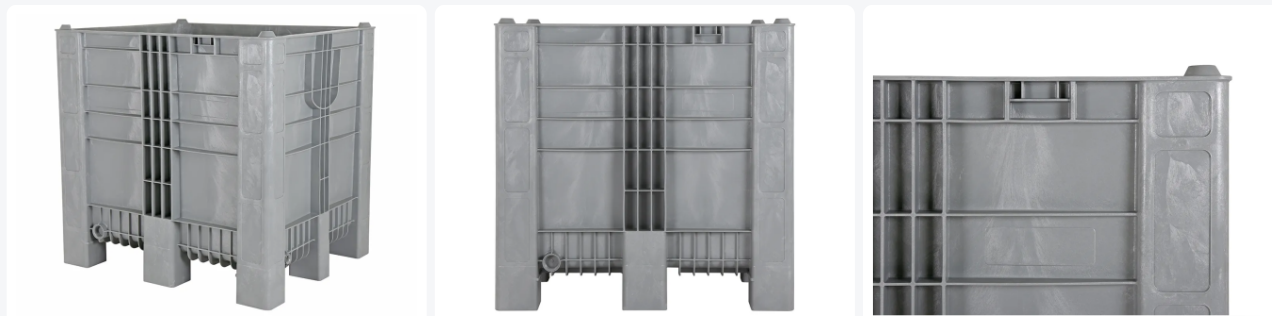

# Caisse-palette en plastique type CB3 High - 1200 x 1000 mm - 9 pieds - gris

## Propriétés

Caisse-palette en plastique grise de type CB3 High

Dimensions : 1200 x 1000 x H 1140 mm

Capacité : 1000 litres

Conforme aux normes alimentaires

Équipée de 9 pieds

Parfaite addition à un pool existant de Dolavs

## Description

Caisse-palette en plastique grise de type CB3 High. Dimensions 1200 x 1000 x H 1140 mm et capacité de 1000 litres. Cette caisse-palette en plastique alimentaire sur 9 pieds en gris est le complément parfait à un pool existant de Dolavs. Les caisses-palettes CB3 High s'empilent parfaitement avec des caisses similaires, ce qui leur permet de s'intégrer facilement dans un pool existant de telles caisses-palettes. Les panneaux de paroi inférieurs du CB3 High sont renforcés pour éviter les dommages dus aux collisions des chariots élévateurs. Fabriquée en plastique HDPE expansé de haute qualité, la caisse-palette CB3 High est exceptionnellement solide. Elle présente des parois extra épaisses et ne pèse que 49 kg. De plus, elle offre une résistance aux chocs très élevée. La caisse-palette CB3 High est fabriquée en une seule pièce, minimisant ainsi les risques de rupture aux points sensibles. De plus, la CB3 High grise peut être facilement équipée de transpondeurs pour le suivi et la traçabilité de la caisse et de la cargaison. Les parois intérieures lisses sur le plan hygiénique complètent l'ensemble, faisant de la CB3 High la caisse-palette idéale pour l'industrie alimentaire. Les caisses-palettes CB3 High sont équipées d'une sortie de 1" sur un côté court et d'une sortie de 2" sur un côté long.