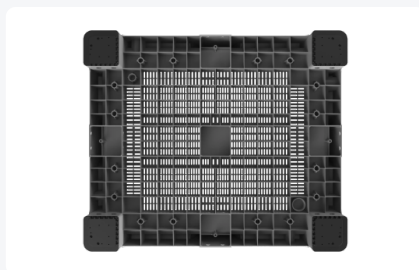

Caisse-palette en plastique MaxiLog - 1200 x 1000 mm - sur 4 pieds - gris - Ajouré

Spécifications du produit

Uitwendig (LxBxH)	1200 x 1000 x 760 mm
Inwendig (LxBxH)	1108 x 908 x 574 mm
Volume (l)	610 Litre
Parois laterales	Ajouré
Matériaux	HDPE
Numéro d'article	4429.400.502
Poids (kg)	30,9 kg
Résistance à la température	-30°C à +70°C
Couleur	Gris
Fond	Ajouré
Code couleur	RAL 7040
Capacité de charge maximale par boîte	450 kg
Charge maximale de gerbage statique	4500 kg
Charge maximale de gerbage dynamique	500 kg
Surface	Ajouré
Capacité de charge (kg)	450

Propriétés

Solution de transport polyvalente pour aliments et marchandises en vrac.

Base renforcée pour une déformation minimale.

Versions approuvées par l'ONU disponibles pour les marchandises dangereuses.

Design empilable avec fonctions d'empilage d'angle pour un stockage sûr.

Surfaces lisses, faciles à nettoyer.

Compatible avec les systèmes de manutention automatisés.

Robuste et solide, conçu pour le traitement industriel.

Entièrement recyclable en fin de vie utile.

Option technologie SmartLink pour le suivi et la traçabilité.

Disponible en version solide ou perforée, avec 4 pieds, 2 ou 3 patins.

Description

La caisse-palette MaxiLog 1200x1000x760 - sur 4 pieds, Perforée est la solution idéale pour le transport d'aliments ou de marchandises en vrac. Le design de la base renforcée minimise la déformation de la base, garantissant l'intégrité des produits. La caisse-palette peut être empilée jusqu'à 10 unités de hauteur, offrant ainsi un stockage et un transport efficaces. Les surfaces lisses rendent la caisse facile à nettoyer et hygiénique à utiliser. Disponible en version solide ou perforée, avec 4 pieds, 2 ou 3 patins. Des versions approuvées par l'ONU sont également disponibles pour le transport de marchandises dangereuses par route, mer et air.