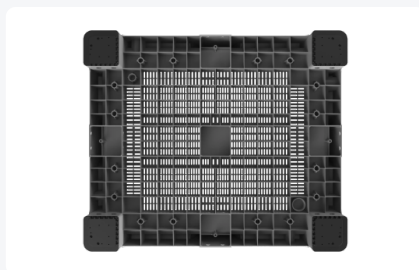

Caisse-palette en plastique MaxiLog - 1200 x 1000 mm - sur 4 pieds - gris - Ajouré

Spécifications du produit

Uitwendig (LxBxH)	1200 x 1000 x 760 mm
Inwendig (LxBxH)	1108 x 908 x 574 mm
Volume (l)	610 Litre Litre
Parois laterales	Ajouré
Matériaux	HDPE
Numéro d'article	4429.400.502
Poids (kg)	30,9 kg
Résistance à la température	-30°C à +70°C
Couleur	Gris
Fond	Ajouré
Code couleur	RAL 7040
Capacité de charge maximale par boîte	450 kg kg
Charge maximale de gerbage statique	4500 kg kg
Charge maximale de gerbage dynamique	500 kg kg
Surface	Ajouré
Capacité de charge (kg)	450 kg

Propriétés

Solution de transport polyvalente pour aliments et marchandises en vrac.

Base renforcée pour une déformation minimale.

Versions approuvées par l'ONU disponibles pour les marchandises dangereuses.

Design empilable avec fonctions d'empilage d'angle pour un stockage sûr.

Surfaces lisses, faciles à nettoyer.

Compatible avec les systèmes de manutention automatisés.

Robuste et solide, conçu pour le traitement industriel.

Entièrement recyclable en fin de vie utile.

Option technologie SmartLink pour le suivi et la traçabilité.

Disponible en version solide ou perforée, avec 4 pieds, 2 ou 3 patins.

Description

La caisse-palette MaxiLog 1200x1000x760 - sur 4 pieds, Perforée est la solution idéale pour le transport d'aliments ou de marchandises en vrac. Le design de la base renforcée minimise la déformation de la base, garantissant l'intégrité des produits. La caisse-palette peut être empilée jusqu'à 10 unités de hauteur, offrant ainsi un stockage et un transport efficaces. Les surfaces lisses rendent la caisse facile à nettoyer et hygiénique à utiliser. Disponible en version solide ou perforée, avec 4 pieds, 2 ou 3 patins. Des versions approuvées par l'ONU sont également disponibles pour le transport de marchandises dangereuses par route, mer et air.