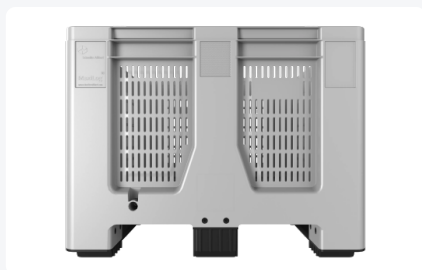

Caisse-palette en plastique MaxiLog - 1200 x 1000 mm - sur 3 semelles - gris - Ajouré

Spécifications du produit

Uitwendig (LxBxH)	1200 x 1000 x 760 mm
Inwendig (LxBxH)	1108 x 908 x 574 mm
Volume (l)	610 Litre
Parois laterales	Ajouré
Matériaux	HDPE
Numéro d'article	4429.600.502
Poids (kg)	30,9 kg
Résistance à la température	-30°C à +70°C
Couleur	Gris
Fond	Ajouré
Code couleur	RAL 7040
Capacité de charge maximale par boîte	450 kg
Charge maximale de gerbage statique	4500 kg
Charge maximale de gerbage dynamique	1000 kg
Surface	Ajouré
Capacité de charge (kg)	450

Propriétés

Solution de transport polyvalente pour aliments et marchandises en vrac.

Base renforcée pour une déformation minimale.

Versions approuvées par l'ONU disponibles pour les marchandises dangereuses.

Design empilable avec fonctions d'empilage d'angle pour un stockage sûr.

Surfaces lisses, faciles à nettoyer.

Compatible avec les systèmes de manutention automatisés.

Robuste et solide, conçu pour le traitement industriel.

Entièrement recyclable en fin de vie utile.

Option technologie SmartLink pour le suivi et la traçabilité.

Disponible en version solide ou perforée, avec 4 pieds, 2 ou 3 semelles.

Description

La caisse-palette MaxiLog 1200x1000x760 - sur 3 semelles, Perforée est la solution idéale pour le transport d'aliments ou de marchandises en vrac. Le design de la base renforcée minimise la déformation de la base, garantissant l'intégrité des produits. La caisse-palette peut être empilée jusqu'à 10 unités de hauteur, offrant ainsi un stockage et un transport efficaces. Les surfaces lisses rendent la caisse facile à nettoyer et hygiénique à utiliser. Disponible en version solide ou perforée, avec 4 pieds, 2 ou 3 semelles. Des versions approuvées par l'ONU sont également disponibles pour le transport de marchandises dangereuses par route, mer et air.