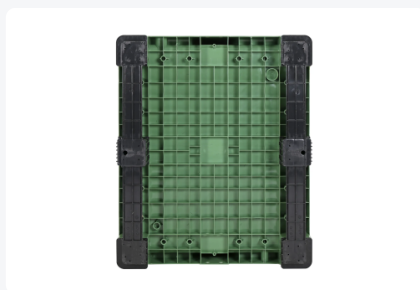

Caisse-palette en plastique MaxiLog - 1200 x 1000 mm - 2 semelles - vert

Spécifications du produit

Uitwendig (LxBxH)	1200 x 1000 x 760 mm
Inwendig (LxBxH)	1120 x 920 x 600 mm
Volume (l)	610 Litre Litre
Parois laterales	Fermé
Numéro d'article	4429.200.415
Poids (kg)	36,6 kg
Résistance à la température	-30°C à +70°C
Couleur	Vert
Fond	Fermé
Capacité de charge maximale par boîte	450 kg kg
Charge maximale de gerbage statique	4500 kg kg
Charge maximale de gerbage dynamique	900 kg kg

Propriétés

Caisse-palette en plastique vert sur 2 patins

Dimensions : 1200 x 1000 x H760 mm

Conception entièrement fermée

Parois lisses

Poids : seulement 36,6 kg

Type : MaxiLog

Description

Caisse-palette en plastique type MaxiLog sur deux semelles en vert, dimensions 1200 x 1000 mm. La caisse-palette vert est entièrement fermée, avec une finition lisse et des parois intérieures planes. Cela rend la caisse-palette facile à vider et à nettoyer. La caisse-palette a une capacité de 610 litres. Avec un poids de seulement 36,6 kg, la MaxiLog est presque 20% plus légère que nos conteneurs à palettes BIG BOX robustes. La MaxiLog vert est donc facile à manipuler et également à un prix compétitif. La MaxiLog est équipée d'une sortie de vidange de 1" et 2" sur un côté court et un côté long.