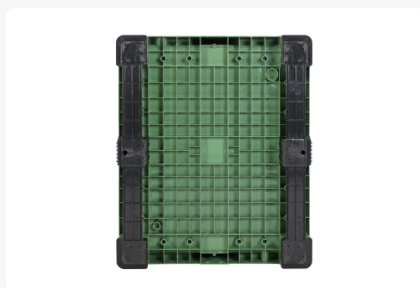

Caisse-palette en plastique MaxiLog - 1200 x 1000 mm - 2 semelles - vert

Spécifications du produit

Poids (kg)	36,6 kg
Dimensions externes (L x L x H)	1200 x 1000 x 760 mm
Résistance à la température	-30°C à +70°C
Volume (l)	610 Litre
Couleur	Vert
Fond	Fermé
Parois laterales	Fermé
Capacité de charge maximale par boîte	450 kg
Charge maximale de gerbage statique	4500 kg
Charge maximale de gerbage dynamique	900 kg
Dimensions internes (L x L x H)	1120 x 920 x 600 mm

Propriétés

Caisse-palette en plastique vert sur 2 patins

Dimensions : 1200 x 1000 x H760 mm

Conception entièrement fermée

Parois lisses

Poids : seulement 36,6 kg

Type : MaxiLog

Description

Caisse-palette en plastique type MaxiLog sur deux semelles en vert, dimensions 1200 x 1000 mm. La caisse-palette vert est entièrement fermée, avec une finition lisse et des parois intérieures planes. Cela rend la caisse-palette facile à vider et à nettoyer. La caisse-palette a une capacité de 610 litres. Avec un poids de seulement 36,6 kg, la MaxiLog est presque 20% plus légère que nos conteneurs à palettes BIG BOX robustes. La MaxiLog vert est donc facile à manipuler et également à un prix compétitif. La MaxiLog est équipée d'une sortie de vidange de 1" et 2" sur un côté court et un côté long.