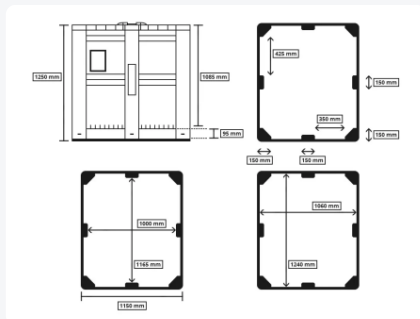

Caisse-palette en plastique MAXI BOX - 1300 x 1150 mm - fermé - Gris

Spécifications du produit

Uitwendig (LxBxH)	1300 x 1150 x 1250 mm
Inwendig (LxBxH)	1240 x 1060 x 1085 mm
Volume (l)	1400 Litre Litre
Parois laterales	Fermées, renforcées
Matériaux	HDPE
Numéro d'article	25.1400.BL.1
Poids (kg)	72 kg
Couleur	Gris
Fond	Fermé, renforcé
Capacité de charge maximale par boîte	1000 kg kg
Charge maximale de gerbage statique	7000 kg kg

Propriétés

Les parois du MAXI BOX sont renforcées à l'extérieur.

Le MAXI BOX a des parois intérieures égales.

Les deux côtés longs du MAXI BOX sont munis d'une porte-étiquette, adéquat pour des étiquettes de 145 x 205.

Description

MAXI BOX caisse-palette en plastique (1300 x 1150 x H 1250 mm - 1400 litres). Caisse-palette en plastique alimentaire sur trois patins de palette avec parois latérales et fond fermés. La caisse-palette en plastique a des parois intérieures plates renforcées à l'extérieur. Une excellente caisse-palette en plastique pour de très grands volumes. La caisse-palette n'est pas adaptée au stockage prolongé de liquides.