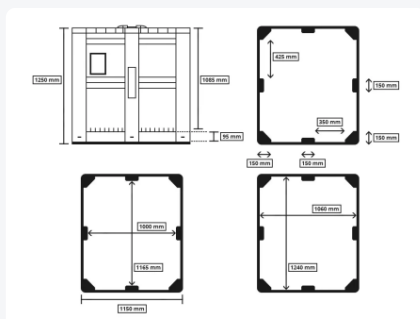

# Caisse-palette en plastique MAXI BOX - 1300 x 1150 mm - fermé - Bleu

## Spécifications du produit

Uitwendig (LxBxH)	1300 x 1150 x 1250 mm
Inwendig (LxBxH)	1240 x 1060 x 1085 mm
Volume (l)	1400 Litre
Parois laterales	Fermées, renforcées
Matériaux	HDPE
Numéro d'article	25.1400.BL.3
Poids (kg)	72 kg
Couleur	Bleu
Fond	Fermé, renforcé
Capacité de charge maximale par boîte	1000 kg
Charge maximale de gerbage statique	7000 kg

## Propriétés

Les parois du MAXI BOX sont renforcées à l'extérieur.

Le MAXI BOX a des parois intérieures égales.

Les deux côtés longs du MAXI BOX sont munis d'une porte-étiquette, adéquat pour des étiquettes de 145 x 205.

## Description

MAXI BOX caisse-palette en plastique (1300 x 1150 x H 1250 mm - 1400 litres). Caisse-palette en plastique alimentaire sur trois patins avec des parois latérales et un fond fermés. La caisse-palette en plastique est équipée de parois intérieures plates renforcées à l'extérieur. Une excellente caisse-palette en plastique pour de très grands volumes. La caisse-palette n'est pas adaptée au stockage à long terme de liquides.