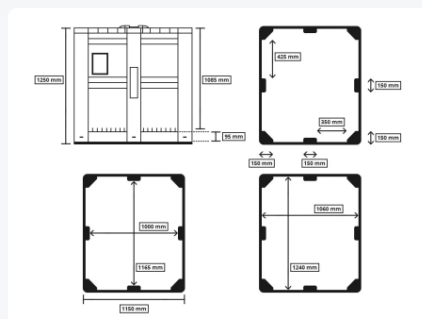

Caisse-palette en plastique MAXI BOX - 1300 x 1150 mm - fermé - Bleu

Spécifications du produit

Uitwendig (LxBxH)	1300 x 1150 x 1250 mm
Inwendig (LxBxH)	1240 x 1060 x 1085 mm
Volume (l)	1400 Litre Litre
Parois laterales	Fermées, renforcées
Matériaux	HDPE
Numéro d'article	25.1400.BL.3
Poids (kg)	72 kg
Couleur	Bleu
Fond	Fermé, renforcé
Capacité de charge maximale par boîte	1000 kg kg
Charge maximale de gerbage statique	7000 kg kg

Propriétés

Les parois du MAXI BOX sont renforcées à l'extérieur.

Le MAXI BOX a des parois intérieures égales.

Les deux côtés longs du MAXI BOX sont munis d'une porte-étiquette, adéquat pour des étiquettes de 145 x 205.

Description

MAXI BOX caisse-palette en plastique (1300 x 1150 x H 1250 mm - 1400 litres). Caisse-palette en plastique alimentaire sur trois patins avec des parois latérales et un fond fermés. La caisse-palette en plastique est équipée de parois intérieures plates renforcées à l'extérieur. Une excellente caisse-palette en plastique pour de très grands volumes. La caisse-palette n'est pas adaptée au stockage à long terme de liquides.