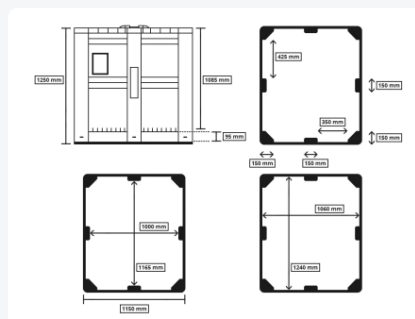

Numéro d'article: 25.1400B.BL

Caisse-palette en plastique MAXI BOX - 1300 x 1150 mm - ajouré

Spécifications du produit

Uitwendig (LxBxH)	1300 x 1150 x 1250 mm
Inwendig (LxBxH)	1240 x 1060 x 1085 mm
Volume (l)	1400 Litre
Parois laterales	Ajourées, renforcées
Matériaux	HDPE
Numéro d'article	25.1400B.BL
Poids (kg)	69 kg
Couleur	Bleu
Fond	Ajouré, renforcé
Capacité de charge maximale par boîte	1000 kg
Charge maximale de gerbage statique	7000 kg

Propriétés

Les parois du MAXI BOX sont renforcées à l'extérieur.

Le MAXI BOX a des parois intérieures égales.

Les deux côtés longs du MAXI BOX sont munis d'un porte-étiquette, adéquat pour des étiquettes de 145 x 205.

Description

MAXI BOX caisse-palette en plastique (1300 x 1150 x H 1250 mm - 1400 litres). Caisse-palette en plastique apte au contact alimentaire sur trois semelles avec parois latérales et fond perforés. La caisse-palette en plastique est équipée de parois intérieures lisses renforcées à l'extérieur. Une excellente caisse-palette en plastique pour de très grands volumes.