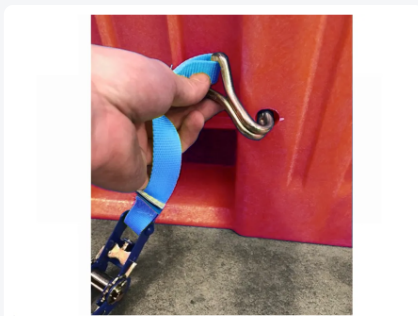

Numéro d'article: 83381919

Bedrukking mogelijk

Caisse-palette en plastique ADR - 1200 x 800 mm - 3 semelles - rouge

Spécifications du produit

Uitwendig (LxBxH) 1200 x 800 x 740 mm

Inwendig (LxBxH) 1090 x 690 x 595 mm

Volume (l) 475 Litre Litre

Parois laterales Fermées, renforcées

Matériaux HDPE

Numéro d'article 83381919

Poids (kg) 39,5 kg

Résistance à la température -30°C à +40°C

Couleur Rouge

Fond Fermé, renforcé

Dimensions: 1200 x 800 x H 740 mm

Capacité: 475 litres

Type: CB1

Équipée d'un couvercle gris

Plastique résistant aux chocs

Munie de trois patins

Inclut un couvercle assorti

Verrouillée avec deux sangles de serrage

Description

Caisse-palette en plastique rouge (1200 x 800 x H 740 mm - 475 litres) de type CB1 avec un couvercle gris. Cette caisse-palette en plastique résistant aux chocs sur trois patins est fournie avec un couvercle assorti et est verrouillée par deux sangles de serrage. Les panneaux muraux inférieurs sont renforcés. En conséquence, cette caisse-palette est certifiée ONU (Y) et est approuvée pour le transport et le stockage de substances solides dangereuses des groupes d'emballage II et III. La caisse est conforme aux réglementations établies dans l'ADR pour le transport routier terrestre, ainsi qu'aux exigences pour le transport de matières dangereuses par rail (RID), par mer (code IMDG) et par air (IATA-DGR). La caisse-palette CB1 UN est livrée en rouge, le couvercle étant standard en gris.