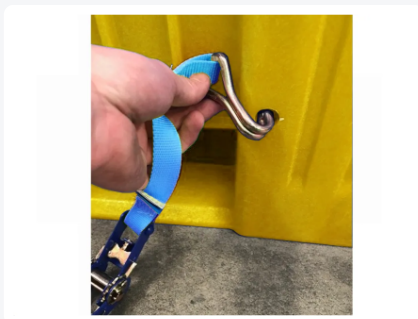

Caisse-palette en plastique ADR - 1200 x 800 mm - 3 semelles - jaune

Spécifications du produit

Uitwendig (LxBxH) 1200 x 800 x 740 mm

Inwendig (LxBxH) 1090 x 690 x 595 mm

Volume (l) 475 Litre Litre

Parois laterales Fermées, renforcées

Numéro d'article 83381419

Poids (kg) 39,5 kg

Couleur Jaune

Fond Fermé, renforcé

Capacité de charge maximale par boîte 700 kg kg

Charge maximale de gerbage statique 5000 kg kg

Charge maximale de gerbage dynamique 1200 kg kg

Propriétés

Caisse-palette en plastique jaune

Dimensions: 1200 x 800 x H 740 mm

Capacité: 475 litres

Type: CB1

Équipée d'un couvercle gris

Plastique résistant aux chocs

Munie de trois patins

Inclut un couvercle assorti

Verrouillée avec deux sangles de serrage

Description

Caisse-palette en plastique jaune (1200 x 800 x H 740 mm - 475 litres) de type CB1 avec un couvercle gris. Cette caisse-palette en plastique résistant aux chocs sur trois patins est fournie avec un couvercle assorti et est verrouillée par deux sangles de serrage. Les panneaux muraux inférieurs sont renforcés. En conséquence, cette caisse-palette est certifiée ONU (Y) et est approuvée pour le transport et le stockage de substances solides dangereuses des groupes d'emballage II et III. La caisse est conforme aux réglementations établies dans l'ADR pour le transport routier terrestre, ainsi qu'aux exigences pour le transport de matières dangereuses par rail (RID), par mer (code IMDG) et par air (IATA-DGR). La caisse-palette CB1 UN est livrée en jaune, le couvercle étant standard en gris.