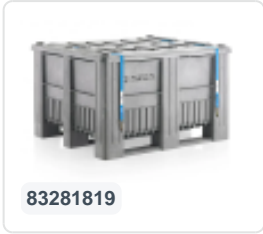

Alternatieve artikelen

83281819