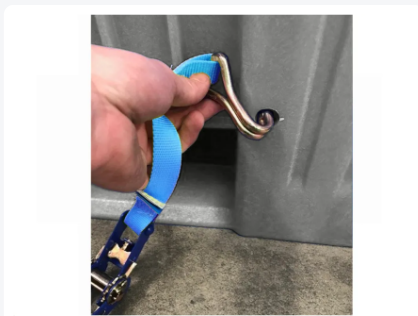

# Caisse-palette en plastique ADR - 1200 x 800 mm - 3 semelles - gris

## Spécifications du produit

Uitwendig (LxBxH) 1200 x 800 x 740 mm

Inwendig (LxBxH) 1090 x 690 x 595 mm

Volume (l) 475 Litre

Parois laterales Fermées, renforcées

Matériaux HDPE

Numéro d'article 83381819

Poids (kg) 39,5 kg

## Propriétés

Caisse-palette en plastique grise

Dimensions: 1200 x 800 x H 740 mm

Capacité: 475 litres

Type: CB1

Équipée d'un couvercle gris

Plastique résistant aux chocs

Munie de trois patins

Inclut un couvercle assorti

Verrouillée avec deux sangles de serrage