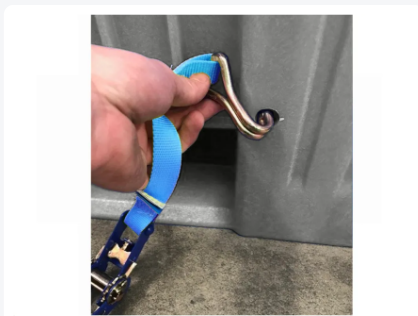

Numéro d'article: 83381819

Bedrukking mogelijk

Caisse-palette en plastique ADR - 1200 x 800 mm - 3 semelles - gris

Spécifications du produit

Uitwendig (LxBxH) 1200 x 800 x 740 mm

Inwendig (LxBxH) 1090 x 690 x 595 mm

Volume (l) 475 Litre Litre

Parois laterales Fermées, renforcées

Matériaux HDPE

Numéro d'article 83381819

Poids (kg) 39,5 kg

Résistance à la température -30°C à +40°C

Couleur Gris

Fond Fermé, renforcé

Dimensions: 1200 x 800 x H 740 mm

Capacité: 475 litres

Type: CB1

Équipée d'un couvercle gris

Plastique résistant aux chocs

Munie de trois patins

Inclut un couvercle assorti

Verrouillée avec deux sangles de serrage

Description

Caisse-palette en plastique grise (1200 x 800 x H 740 mm - 475 litres) de type CB1 avec un couvercle gris. Cette caisse-palette en plastique résistant aux chocs sur trois patins est fournie avec un couvercle assorti et est verrouillée par deux sangles de serrage. Les panneaux muraux inférieurs sont renforcés. En conséquence, cette caisse-palette est certifiée ONU (Y) et est approuvée pour le transport et le stockage de substances solides dangereuses des groupes d'emballage II et III. La caisse est conforme aux réglementations établies dans l'ADR pour le transport routier terrestre, ainsi qu'aux exigences pour le transport de matières dangereuses par rail (RID), par mer (code IMDG) et par air (IATA-DGR). La caisse-palette CB1 UN est fournie en gris, avec le couvercle également gris de série.