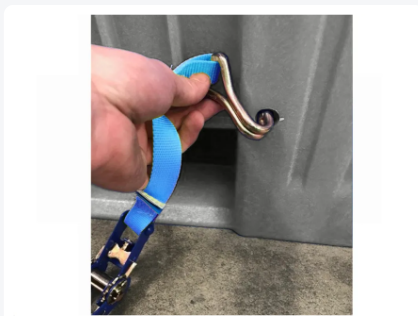

Artikelnummer: 83381819

Bedrukking mogelijk

Caisse-palette en plastique ADR - 1200 x 800 mm - 3 semelles - gris

Spécifications du produit

Poids (kg)	39,5 kg
Dimensions externes (L x L x H)	1200 x 800 x 740 mm
Résistance à la température	-30°C à +40°C
Volume (l)	475 Litre
Couleur	Gris
Matériaux	HDPE
Fond	Fermé, renforcé
Parois laterales	Fermées, renforcées
Numéro d'Article Européen	7424904620646
Capacité de charge maximale par boîte	700 kg
Charge maximale de gerbage statique	5000 kg
Charge maximale de gerbage dynamique	1200 kg
Dimensions internes (L x L x H)	1090 x 690 x 595 mm

Propriétés

Caisse-palette en plastique grise

Dimensions: 1200 x 800 x H 740 mm

Capacité: 475 litres

Type: CB1

Équipée d'un couvercle gris

Plastique résistant aux chocs

Munie de trois patins

Inclut un couvercle assorti

Verrouillée avec deux sangles de serrage

Description

Caisse-palette en plastique grise (1200 x 800 x H 740 mm - 475 litres) de type CB1 avec un couvercle gris. Cette caisse-palette en plastique résistant aux chocs sur trois patins est fournie avec un couvercle assorti et est verrouillée par deux sangles de serrage. Les panneaux muraux inférieurs sont renforcés. En conséquence, cette caisse-palette est certifiée ONU (Y) et est approuvée pour le transport et le stockage de substances solides dangereuses des groupes d'emballage II et III. La caisse est conforme aux réglementations établies dans l'ADR pour le transport routier terrestre, ainsi qu'aux exigences pour le transport de matières dangereuses par rail (RID), par mer (code IMDG) et par air (IATA-DGR). La caisse-palette CB1 UN est fournie en gris, avec le couvercle également gris de série.