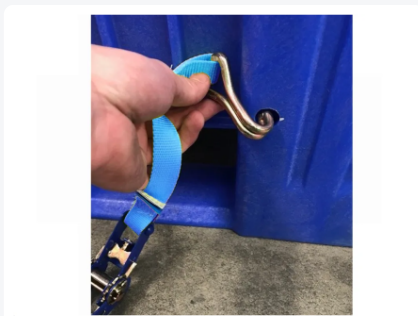

Numéro d'article: 83381319

Bedrukking mogelijk

Caisse-palette en plastique ADR - 1200 x 800 mm - 3 semelles - bleu

Spécifications du produit

Uitwendig (LxBxH) 1200 x 800 x 740 mm

Inwendig (LxBxH) 1090 x 690 x 595 mm

Volume (l) 475 Litre Litre

Parois laterales Fermées, renforcées

Matériaux HDPE

Numéro d'article 83381319

Poids (kg) 39,5 kg

Résistance à la température -30°C à +40°C

Couleur Bleu

Fond Fermé, renforcé

Capacité de charge maximale par boîte 700 kg kg

Charge maximale de gerbage statique 5000 kg kg

Charge maximale de gerbage dynamique 1200 kg kg

Propriétés

Caisse-palette en plastique bleu

Dimensions: 1200 x 800 x H 740 mm

Caisse-palette en plastique bleu (1200 x 800 x H 740 mm - 475 litres) de type CB1 avec un couvercle gris. Cette caisse-palette en plastique résistant aux chocs sur trois patins est fournie avec un couvercle assorti et est verrouillée par deux sangles de serrage. Les panneaux muraux inférieurs sont renforcés. En conséquence, cette caisse-palette est certifiée ONU (Y) et est approuvée pour le transport et le stockage de substances solides dangereuses des groupes d'emballage II et III. La caisse est conforme aux réglementations établies dans l'ADR pour le transport routier terrestre, ainsi qu'aux exigences pour le transport de matières dangereuses par rail (RID), par mer (code IMDG) et par air (IATA-DGR). La caisse-palette CB1 UN est livrée en bleu, le couvercle étant standard en gris.