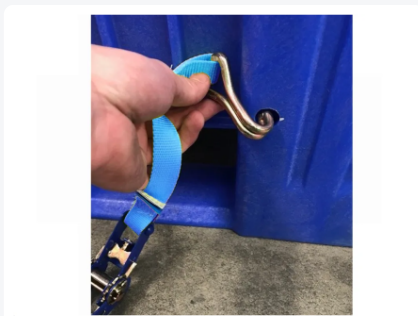

# Caisse-palette en plastique ADR - 1200 x 800 mm - 3 semelles - bleu

## Spécifications du produit

Uitwendig (LxBxH) 1200 x 800 x 740 mm

Inwendig (LxBxH) 1090 x 690 x 595 mm

Volume (l) 475 Litre

Parois laterales Fermées, renforcées

Matériaux HDPE

Numéro d'article 83381319

Poids (kg) 39,5 kg

## Propriétés

Caisse-palette en plastique bleu

Dimensions: 1200 x 800 x H 740 mm

Capacité: 475 litres

Type: CB1

Équipée d'un couvercle gris

Plastique résistant aux chocs

Munie de trois patins

Inclut un couvercle assorti

Verrouillée avec deux sangles de serrage