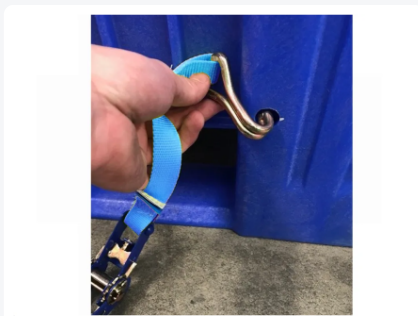

Numéro d'article: 83281319

Bedrukking mogelijk

Caisse-palette en plastique ADR - 1200 x 1000 mm - 3 semelles - bleu

Spécifications du produit

Uitwendig (LxBxH)	1200 x 1000 x 740 mm
Inwendig (LxBxH)	1090 x 890 x 595 mm
Volume (l)	610 Litre
Parois laterales	Fermées, renforcées
Matériaux	HDPE
Numéro d'article	83281319
Poids (kg)	43 kg
Résistance à la température	-30°C à +40°C
Couleur	Bleu
Fond	Fermé, renforcé
Capacité de charge maximale par boîte	700 kg
Charge maximale de gerbage statique	5000 kg
Charge maximale de gerbage dynamique	1200 kg

Propriétés

Box palette en plastique bleu

Dimensions : 1200 x 1000 x H 740 mm

Capacité : 610 litres

Type : CB3

Couvercle gris

Résistant aux chocs et durable

Trois patins pour la stabilité

Couvercle de superposition gris assorti

Verrouillé avec deux sangles de tension

Description

Box palette en plastique bleu (1200 x 1000 x H 740 mm - 610 litres) de type CB3 avec un couvercle gris. Cette box palette en plastique résistant aux chocs de couleur bleue sur trois patins est équipée d'un couvercle de superposition gris assorti et est verrouillée avec deux sangles. Les panneaux de paroi inférieurs sont renforcés supplémentaires. Par conséquent, cette box palette possède le marquage d'approbation de l'ONU (Y) et est approuvée pour le transport et le stockage de matières solides dangereuses des groupes d'emballage II et III. La box est conforme à la réglementation établie dans l'ADR pour le transport routier ainsi qu'aux exigences de transport de matières dangereuses par voie ferrée (RID), par mer (code IMDG) et par air (IATA-DGR). La box palette CB3 UN est fournie en bleu, avec le couvercle en gris en standard.