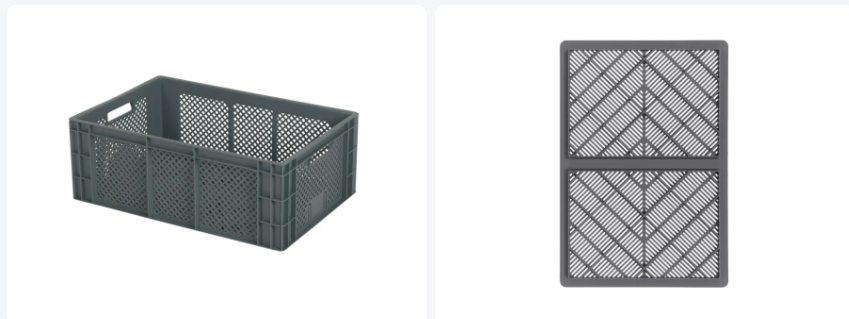

# Caisse gerbable Euronorm RX - 600 x 400 x H 223 mm (fond renforcé)

## Spécifications du produit

Uitwendig (LxBxH)	600 x 400 x 223 mm
Inwendig (LxBxH)	568 x 368 x 209 mm
Poignées	Ouvertes (2 anses)
Parois laterales	Perforation à mailles fines
Numéro d'article	30.421.19.1
Poids (kg)	1,8 kg
Résistance à la température	De -40°C à +70°C
Couleur	Gris
Fond	Perforation à mailles fines, renforcé et apte au gerbage sur des bacs gerbables de 400 x 300 mm (modèle de fond 19)
Code couleur	PMS 349 C

## Propriétés

Caisse perforée avec poignées ouvertes

Dotée de porte-étiquettes intégrés sur les deux longs côtés

Caisse idéale pour stocker ou transporter des objets plus petits, y compris des aliments

## Description

Caisse empilable aux normes euro 600 x 400 mm de couleur grise. Caisse stable en plastique alimentaire avec un fond renforcé. La grille au fond est interrompue, permettant l'empilement sur deux caisses empilables de 400 x 300 mm. Grâce au fond renforcé, l'affaissement du fond est pratiquement nul, même sous des charges lourdes ou dans des conditions extrêmes. La caisse empilable en plastique a des parois latérales et un fond finement perforés. Grâce à cette construction ouverte, la caisse empilable bénéficie d'une circulation optimale de l'air chaud et froid. La caisse empilable aux dimensions euro peut être empilée parfaitement et sans perte d'espace sur des bacs d'empilage, des caisses, des palettes, des bases mobiles et des conteneurs roulants normalisés.