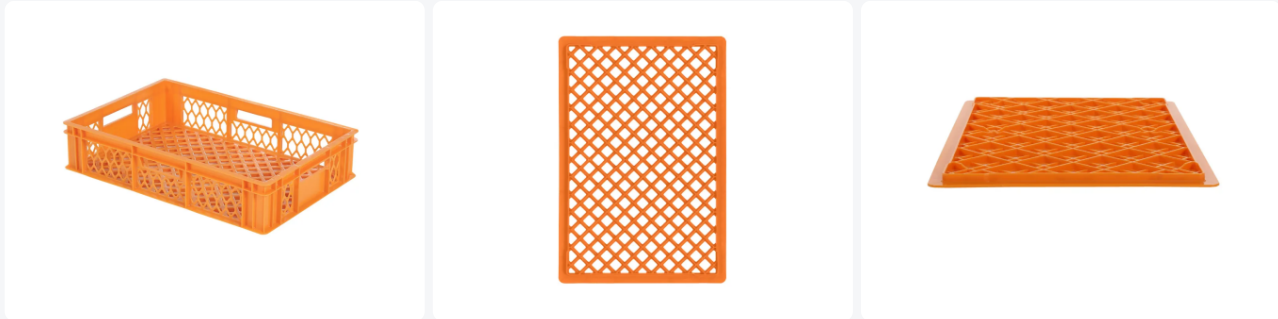

Numéro d'article: 30.113.0117

Bedrukking mogelijk

Caisse gerbable Euronorm R113 - 600 x 400 x H 130 mm (fond renforcé)

Spécifications du produit

Uitwendig (LxBxH)	600 x 400 x 130 mm
Inwendig (LxBxH)	568 x 368 x 115 mm
Volume (l)	24 Litre Litre
Poignées	Ouvertes (4 anses)
Parois laterales	Ajourées
Matériaux	HDPE
Numéro d'article	30.113.0117
Poids (kg)	1,34 kg
Résistance à la température	-40°C à +70°C
Couleur	Orange
Fond	Ajourées, renforcé
Numéro d'Article Européen	7424901593530
Code couleur	PMS 137 C
Capacité de charge maximale par boîte	15 kg kg

Propriétés

Caisse empilable / caisse à pain (600 x 400 x H 130 mm - 24 litres) de la série R

Adaptée aux aliments

Fond et parois latérales perforés grossièrement

Couleur orange fraîche

4 poignées ouvertes pour une maniabilité optimale

Description

Caisse empilable / caisse à pain (600 x 400 x H 130 mm - 24 litres) de la série R. Caisse alimentaire avec un fond et des parois latérales perforés grossièrement dans une couleur orange fraîche. Dotée de 4 poignées ouvertes pour une manipulation optimale. La caisse empilable a un fond renforcé et est parfaitement adaptée pour le stockage et le transport de produits de boulangerie. Une caisse moderne et robuste, également bien adaptée à un usage universel.