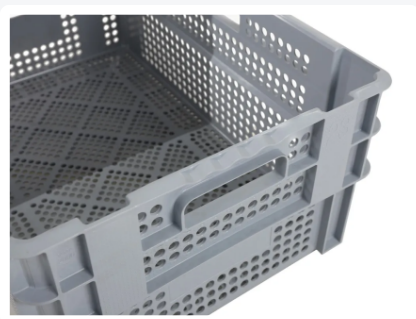

Caisse gerbable emboîtable BICOLORE

- 600 x 400 x H 246 mm

Spécifications du produit

Uitwendig (LxBxH)	600 x 400 x 246 mm
Inwendig (LxBxH)	555 x 355 x 240 mm
Volume (l)	47 Litre
Poignées	Ouvertes (4 anses)
Parois laterales	Ajourées
Matériaux	HDPE
Numéro d'article	21.DNOO.230
Poids (kg)	2 kg
Résistance à la température	De -20°C à +80°C
Couleur	Gris
Fond	Ajourées, renforcé
Numéro d'Article Européen	7424911897802

Propriétés

Les caisses DUOCOLOR sont empilables et, lorsqu'elles sont tournées à 180°, elles peuvent également s'emboîter.

L'emboîtement permet d'économiser 50% d'espace.

Les dimensions intérieures spacieuses et les parois verticales assurent une capacité maximale.

Le design bicolor de la caisse sert d'aide visuelle à l'empilement et à l'emboîtement.

Les versions de caisses basses peuvent facilement s'emboîter dans des caisses DUOCOLOR plus hautes.

Les caisses DUOCOLOR hautes et basses peuvent être empilées ensemble.

Les caisses DUOCOLOR peuvent également être empilées avec des bacs et des caisses empilables de dimensions 600 x 400 mm.

Description

Caisse empilable-emboîtable (600 x 400 x H 246 mm), équipée de parois latérales finement perforées, d'un fond perforé et de 4 poignées ouvertes. En position emboîtée, elle permet de gagner 50 % d'espace. Les caisses sont largement utilisées dans l'ensemble du secteur alimentaire. Mais la série est également employée avec succès dans d'autres secteurs industriels.