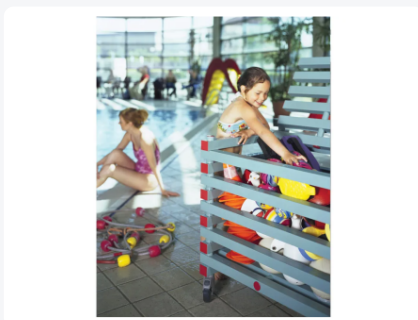

Numéro d'article: KRMB

Caisse à matériel - Caisse de stockage

Spécifications du produit

Uitwendig (LxBxH)	1200 x 700 x 930 mm
Matériaux	PVC
Numéro d'article	KRMB
Résistance à la température	De -40°C à +80°C
Couleur	Vert

Propriétés

La capacité de charge de la caisse à matériel est de 200 kg par mètre linéaire d'étagère (c.-à-d. par niveau).

Pour un rangement rapide et efficace de matériel éducatif, de natation et sportif. Dimensions du couvercle à charnières : 1000 x 575 mm, distance entre les profils des parois de 90 mm et entre les profils du fond de 50 mm.

La caisse à matériel est équipée de roues pivotantes, dont deux freinées, en plastique avec jante en plastique Ø 125 mm, bande de roulement en PU et chape en acier inoxydable.

Description

Nous vous présentons notre boîte de rangement / boîte de stockage en plastique (1200 x 700 x H 930 mm), dotée d'un couvercle articulé verrouillable. Conçue pour un stockage efficace et sans corrosion de l'équipement. Cette boîte de rangement est équipée de 4 roulettes pivotantes en plastique avec roue en plastique Ø 125 mm avec bande de roulement en PU, dont 2 sont freinées, avec des fixations en acier inoxydable. Avec une capacité de charge de 200 kg, elle offre un support robuste pour vos besoins de stockage. D'autres tailles et configurations sont disponibles sur demande.