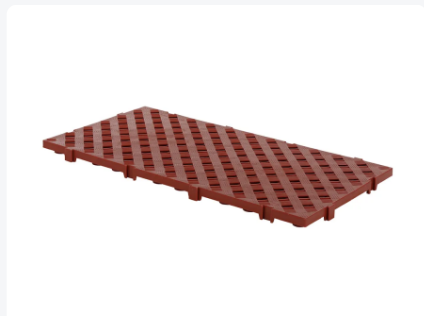

Numéro d'article: 3126.000.229

Caillebotis type 31 - 1200 x 600 mm - Brun roux

Spécifications du produit Propriétés

Uitwendig (LxBxH) 1200 x 600 x 50 mm

Numéro d'article 3126.000.229

Poids (kg) 5 kg

Les caillebotis type 31 s'assemblent par queues d'aronde.

Le dessus des caillebotis type 31 est perforé et équipé d'un profil antiglisse.

Alternatieve artikelen