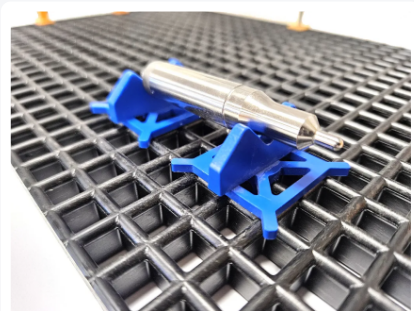

Artikelnummer: 53.VG.ZA120170

Broche enfichable en forme de V

Spécifications du produit

Dimensions
externes (L x L x H)
52 x 52 x 19 mm

Couleur Bleu

Matériaux POM