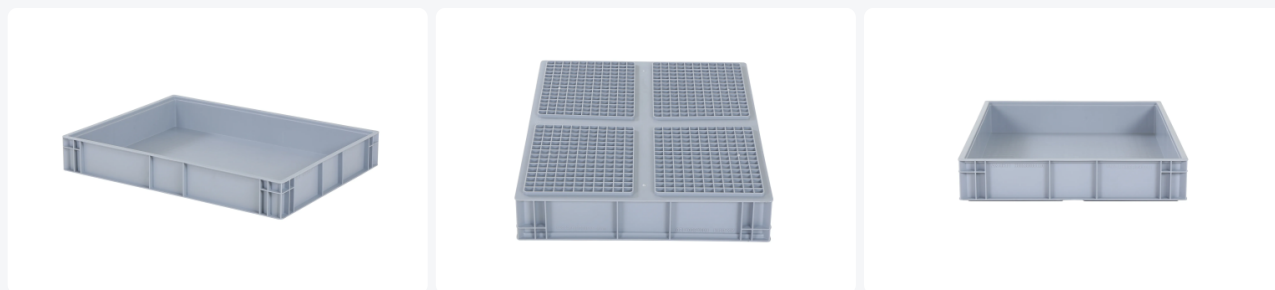

Bac gerbable Euronorm - 800 x 600 x H 120 mm (fond renforcé)

Spécifications du produit

Uitwendig (LxBxH)	800 x 600 x 120 mm
Inwendig (LxBxH)	753 x 559 x 107 mm
Charge maximale de gerbage (kg)	250 kg
Volume (l)	45 Litre
Poignées	Fermées
Parois laterales	Fermées
Matériaux	PP
Numéro d'article	8.806012.D.1
Poids (kg)	3 kg
Résistance à la température	-10°C à +60°C
Couleur	Gris
Fond	Fermé, renforcé
Capacité de charge (kg)	40

Propriétés

Bac de gerbage en plastique au format Euro : 800 x 600 x H 120 mm, avec une capacité de 45 litres.

Conception entièrement fermée pour une protection optimale des marchandises stockées.

Fond renforcé assurant une solidité et une durabilité supplémentaires.

Adapté pour empiler et combiner avec des palettes normalisées.

Idéal pour le stockage de marchandises nécessitant une protection contre la poussière, l'humidité et les influences environnementales.

Description

Bac de gerbage entièrement fermé aux dimensions Euro norm 800 x 600 mm. Le bac de gerbage a une capacité de 45 litres et une hauteur, y compris un fond renforcé, de 120 mm. Ce bac de gerbage de grand volume se combine parfaitement avec des palettes normalisées et des chariots roulants d'une largeur de 800 mm. Le bac de gerbage en plastique au format Euro mesure 800 x 600 mm avec une hauteur de 120 mm et a une capacité de 45 litres. Ce type de bac est entièrement fermé et possède un fond renforcé pour une résistance accrue. De plus, il est équipé de poignées des deux côtés courts, facilitant la manipulation et le déplacement. En raison de sa construction fermée, ce bac convient également au stockage de marchandises nécessitant une protection contre la poussière, l'humidité ou d'autres influences environnementales. Le fait qu'il s'adapte aux palettes européennes en fait une option pratique et standardisée à des fins logistiques en Europe.