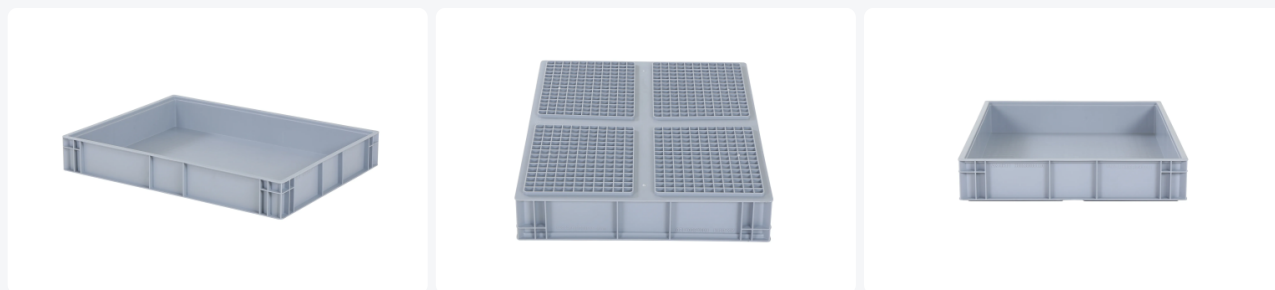

# Bac gerbable Euronorm - 800 x 600 x H 120 mm (fond renforcé)

## Spécifications du produit

Uitwendig (LxBxH)	800 x 600 x 120 mm
Inwendig (LxBxH)	753 x 559 x 107 mm
Charge maximale de gerbage (kg)	250 kg kg
Volume (l)	45 Litre Litre
Poignées	Fermées
Parois laterales	Fermées
Matériaux	PP
Numéro d'article	8.806012.D.1
Poids (kg)	3 kg
Résistance à la température	-10°C à +60°C
Couleur	Gris
Fond	Fermé, renforcé
Capacité de charge (kg)	40 kg

## Propriétés

Bac de gerbage en plastique au format Euro : 800 x 600 x H 120 mm, avec une capacité de 45 litres.

Conception entièrement fermée pour une protection optimale des marchandises stockées.

Fond renforcé assurant une solidité et une durabilité supplémentaires.

## Description

Bac de gerbage entièrement fermé aux dimensions Euro norm 800 x 600 mm. Le bac de gerbage a une capacité de 45 litres et une hauteur, y compris un fond renforcé, de 120 mm. Ce bac de gerbage de grand volume se combine parfaitement avec des palettes normalisées et des chariots roulants d'une largeur de 800 mm. Le bac de gerbage en plastique au format Euro mesure 800 x 600 mm avec une hauteur de 120 mm et a une capacité de 45 litres. Ce type de bac est entièrement fermé et possède un fond renforcé pour une résistance accrue. De plus, il est équipé de poignées des deux côtés courts, facilitant la manipulation et le déplacement. En raison de sa construction fermée, ce bac convient également au stockage de marchandises nécessitant une protection contre la poussière, l'humidité ou d'autres influences environnementales. Le fait qu'il s'adapte aux palettes européennes en fait une option pratique et standardisée à des fins logistiques en Europe.