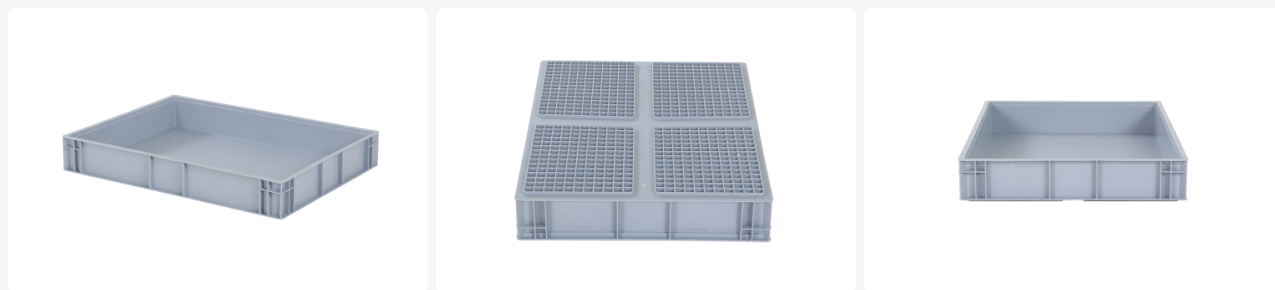

# Bac gerbable Euronorm - 800 x 600 x H 120 mm (fond renforcé)

## Spécifications du produit

Poids (kg)	3 kg
Dimensions externes (L x L x H)	800 x 600 x 120 mm
Résistance à la température	-10°C à +60°C
Volume (l)	45 Litre
Couleur	Gris
Matériaux	PP
Fond	Fermé, renforcé
Parois laterales	Fermées
Poignées	Fermées
Capacité de charge (kg)	40 kg
Charge maximale de gerbage (kg)	250 kg
Dimensions internes (L x L x H)	753 x 559 x 107 mm

## Propriétés

Bac de gerbage en plastique au format Euro : 800 x 600 x H 120 mm, avec une capacité de 45 litres.

Conception entièrement fermée pour une protection optimale des marchandises stockées.

Fond renforcé assurant une solidité et une durabilité supplémentaires.

## Description

Bac de gerbage entièrement fermé aux dimensions Euro norm 800 x 600 mm. Le bac de gerbage a une capacité de 45 litres et une hauteur, y compris un fond renforcé, de 120 mm. Ce bac de gerbage de grand volume se combine parfaitement avec des palettes normalisées et des chariots roulants d'une largeur de 800 mm. Le bac de gerbage en plastique au format Euro mesure 800 x 600 mm avec une hauteur de 120 mm et a une capacité de 45 litres. Ce type de bac est entièrement fermé et possède un fond renforcé pour une résistance accrue. De plus, il est équipé de poignées des deux côtés courts, facilitant la manipulation et le déplacement. En raison de sa construction fermée, ce bac convient également au stockage de marchandises nécessitant une protection contre la poussière, l'humidité ou d'autres influences environnementales. Le fait qu'il s'adapte aux palettes européennes en fait une option pratique et standardisée à des fins logistiques en Europe.