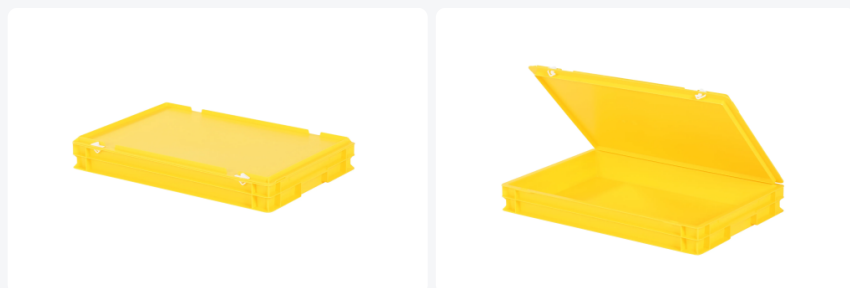

Bac gerbable avec couvercle - 600 x 400 x H 90 mm - Jaune

Spécifications du produit

Uitwendig (LxBxH)	600 x 400 x 90 mm
Inwendig (LxBxH)	566 x 366 x 72 mm
Charge maximale de gerbage (kg)	200 kg
Volume (l)	14.1 Litre
Poignées	Fermées
Parois laterales	Fermées
Matériaux	PP
Numéro d'article	30.608.DB.2
Poids (kg)	1,9 kg
Résistance à la température	-20°C à +80°C
Couleur	Jaune
Fond	Fermé, lisse
Code couleur	PMS 106 C
Capacité de charge (kg)	20

Propriétés

Avec un fond lisse et des poignées fermées.

Les bacs avec couvercle peuvent également être empilés avec leur couvercle respectif.

Les bacs avec couvercle sont dotés d'un couvercle articulé amovible.

Le bac avec couvercle est livré avec deux fermetures à glissière à enclenchement dans le couvercle.

Description

Bac gerbable avec couvercle jaune a les dimensions pratiques aux normes euro de 600 x 400 mm. Par conséquent, il est empilable avec tous les autres bacs avec couvercle et bacs d'empilage aux normes euro. De plus, il s'adapte parfaitement sans perte d'espace sur une palette normalisée, un conteneur roulant ou un socle mobile. Le bac avec couvercle est composé d'un bac empilable entièrement fermé avec un couvercle articulé et deux fermetures à glissière à enclenchement. Ces fermetures assurent une fermeture sécurisée et une ouverture facile du bac avec couvercle. Le couvercle verrouillable empêche que la marchandise se perde, soit endommagée ou contaminée pendant le transport.