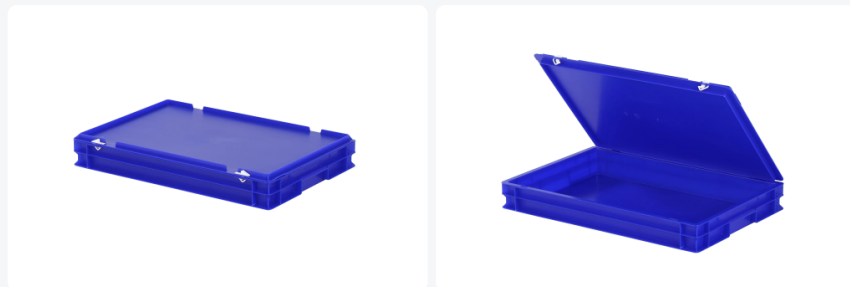

Bac gerbable avec couvercle - 600 x 400 x H 90 mm - Bleu

Spécifications du produit

Uitwendig (LxBxH)	600 x 400 x 90 mm
Inwendig (LxBxH)	566 x 366 x 72 mm
Charge maximale de gerbage (kg)	200 kg
Volume (l)	14.1 Litre
Poignées	Fermées
Parois laterales	Fermées
Matériaux	PP
Numéro d'article	30.608.DB.3
Poids (kg)	1,9 kg
Résistance à la température	-20°C à +80°C
Couleur	Bleu
Fond	Fermé, lisse
Code couleur	RAL 5002
Capacité de charge (kg)	20

Propriétés

Avec un fond lisse et des poignées fermées.

Les bacs avec couvercle peuvent également être empilés avec leur couvercle respectif.

Les bacs avec couvercle sont dotés d'un couvercle articulé amovible.

Le bac avec couvercle est livré avec deux fermetures à glissière à enclenchement dans le couvercle.

Description

Bac gerbable avec couvercle bleu a les dimensions pratiques aux normes euro de 600 x 400 mm. Par conséquent, il est empilable avec tous les autres bacs avec couvercle et bacs d'empilage aux normes euro. De plus, il s'adapte parfaitement sans perte d'espace sur une palette normalisée, un conteneur roulant ou un socle mobile. Le bac avec couvercle est composé d'un bac empilable entièrement fermé avec un couvercle articulé et deux fermetures à glissière à enclenchement. Ces fermetures assurent une fermeture sécurisée et une ouverture facile du bac avec couvercle. Le couvercle verrouillable empêche que la marchandise se perde, soit endommagée ou contaminée pendant le transport.