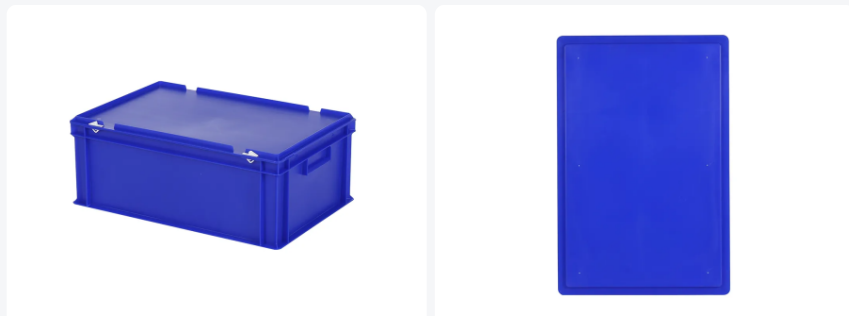

Bac gerbable avec couvercle - 600 x 400 x H 235 mm - Bleu - (fond lisse)

Spécifications du produit

Uitwendig (LxBxH)	600 x 400 x 235 mm
Inwendig (LxBxH)	566 x 366 x 217 mm
Charge maximale de gerbage (kg)	200 kg kg
Volume (l)	43.3 Litre Litre
Poignées	Fermées
Parois laterales	Fermées
Matériaux	PP
Numéro d'article	30.622.DB.3
Poids (kg)	2,8 kg
Résistance à la température	-20°C à +80°C
Couleur	Bleu
Fond	Fermé, lisse
Numéro d'Article Européen	7424902529538
Code couleur	RAL 5002
Capacité de charge (kg)	20 kg

Propriétés

Doté d'un fond lisse.

La version standard est équipée de poignées fermées.

Les bacs avec couvercle sont également empilables avec le couvercle.

Les bacs avec couvercle ont un couvercle articulé amovible.

Le bac avec couvercle est fourni avec deux fermetures à glissière sur le couvercle.

Description

Bac empilable avec couvercle articulé aux dimensions normées Euro 600 x 400 mm. Le couvercle articulé est équipé de deux fermetures à glissière. Le bac est complètement fermé. Les poignées sont également scellées. Cela permet une utilisation complète du contenu. Le bac avec couvercle est fabriqué en plastique alimentaire. Grâce aux dimensions pratiques de la norme Euro, ce bac avec couvercle s'adapte parfaitement sur d'autres bacs Euro, ainsi que sur des palettes normalisées, des chariots roll, et des bases mobiles.