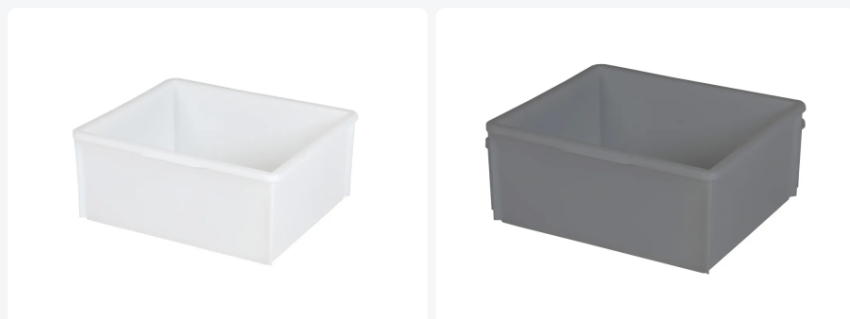

Numéro d'article: 93.3130

Bac gerbable - 525 x 455 x H 220 mm (fond lisse)

Spécifications du produit Propriétés

Uitwendig (LxBxH)	525 x 455 x 220 mm
Inwendig (LxBxH)	470 x 400 x 215 mm
Volume (l)	40 Litre Litre
Poignées	Fermées
Parois laterales	Fermées
Numéro d'article	93.3130
Poids (kg)	2,1 kg
Résistance à la température	De -30°C à +60°C
Couleur	Blanc
Fond	Fermé, lisse

Finition très lisse et hygiénique.

Description

Bac empilable (525 x 455 x H 220 mm - 40 litres) disponible en blanc naturel ou gris. Conception entièrement fermée avec un fond lisse. Les poignées sont intégrées dans le rebord supérieur. Ce bac robuste tire sa résistance de l'épaisseur des parois et de la composition du matériau, éliminant ainsi le besoin de nervures de renfort sur les parois et le fond. En conséquence, ce bac est exceptionnellement facile à nettoyer et est fréquemment utilisé dans des applications hygiéniques dans les secteurs de la viande, du poisson et de la pharmacie.