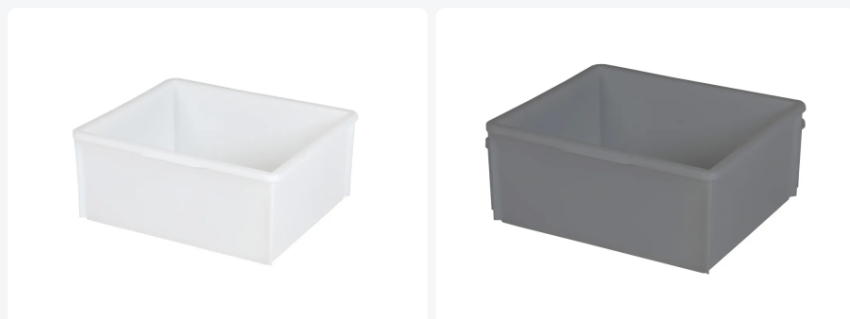

Numéro d'article: 93.3130

Bac gerbable - 525 x 455 x H 220 mm (fond lisse)

Spécifications du produit Propriétés

Uitwendig (LxBxH)	525 x 455 x 220 mm
Inwendig (LxBxH)	470 x 400 x 215 mm
Volume (l)	40 Litre
Poignées	Fermées
Parois laterales	Fermées
Numéro d'article	93.3130
Poids (kg)	2,1 kg
Résistance à la température	De -30°C à +60°C
Couleur	Blanc
Fond	Fermé, lisse

Finition très lisse et hygiénique.

Description

Bac empilable (525 x 455 x H 220 mm - 40 litres) disponible en blanc naturel ou gris. Conception entièrement fermée avec un fond lisse. Les poignées sont intégrées dans le rebord supérieur. Ce bac robuste tire sa résistance de l'épaisseur des parois et de la composition du matériau, éliminant ainsi le besoin de nervures de renfort sur les parois et le fond. En conséquence, ce bac est exceptionnellement facile à nettoyer et est fréquemment utilisé dans des applications hygiéniques dans les secteurs de la viande, du poisson et de la pharmacie.