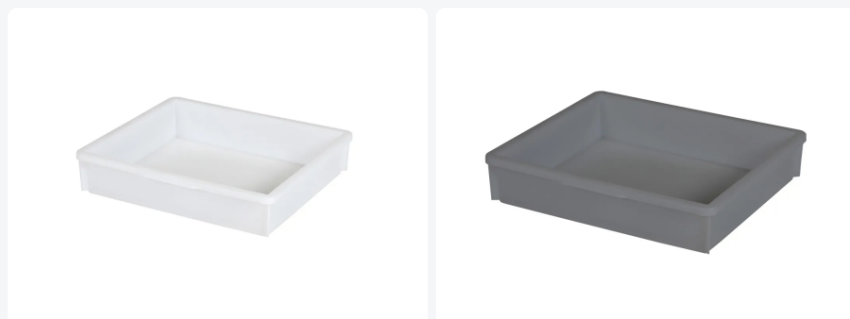

Numéro d'article: 93.3109

Bac gerbable - 525 x 455 x H 110 mm (fond lisse)

Spécifications du produit Propriétés

Uitwendig (LxBxH)	525 x 455 x 110 mm
Inwendig (LxBxH)	470 x 400 x 105 mm
Volume (l)	18 Litre
Poignées	Fermées
Parois laterales	Fermées
Numéro d'article	93.3109
Poids (kg)	1,4 kg
Résistance à la température	De -30°C à +60°C
Couleur	Blanc
Fond	Fermé, lisse

Finition très lisse et hygiénique.

Description

Bac empilable (525 x 455 x H 110 mm - 18 litres) disponible en blanc naturel ou gris. Conception entièrement fermée avec un fond lisse. Les poignées sont intégrées dans le rebord supérieur. Ce bac robuste tire sa résistance de l'épaisseur des parois et de la composition du matériau, éliminant ainsi le besoin de nervures de renfort sur les parois et le fond. En conséquence, ce bac est exceptionnellement facile à nettoyer et est fréquemment utilisé dans des applications hygiéniques dans les secteurs de la viande, du poisson et de la pharmacie.